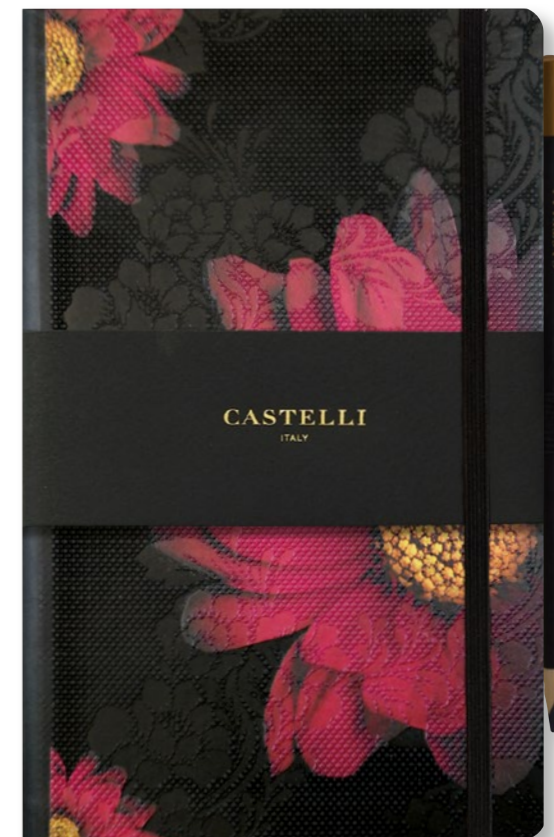

CASTELLI
ITALY

new

Midnight Floral

hydrangea 464

gold page
edges*

heather 464

gold page
edges

gerbera 464

gold page
edges

Honeycomb

black 464

gold page edges 

gold 464

black page edges 

black & gold 464

gold page edges* 

Art Deco

black 464

gold 464

black & gold 464

Stripes

black 464

gold 464

black & gold 464

Notes w linie

Druk w kolorze szarym na papierze FSC, 240 strony.

Elegancka wyklejka

Na przedniej okładce.

Kieszonka na dokumenty

Na tylnej okładce.