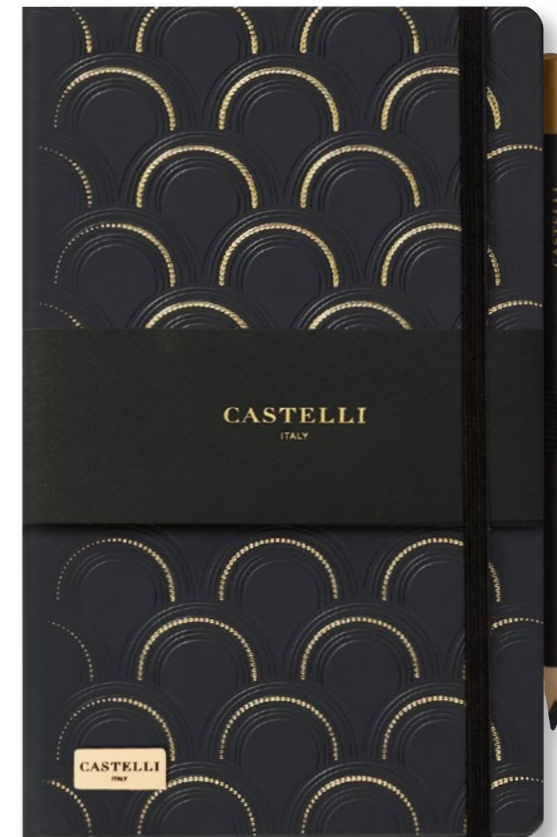

CASTELLI
ITALY

new

Midnight Floral

hydrangea 464

gold page
edges*

heather 464

gold page
edges

gerbera 464

gold page
edges

Honeycomb

black 464

gold page edges 

gold 464

black page edges 

black & gold 464

gold page edges* 

Art Deco

black 464

gold 464

black & gold 464

Stripes

black 464

gold 464

black & gold 464

Baroque

black 464

gold 464

black & gold 464

Personalizacja

Możliwość wytłoczenia logo na banderoły i opakowaniu.

Kolorowe ranty

Złote lub czarne, w zależności od kolekcji i modelu.