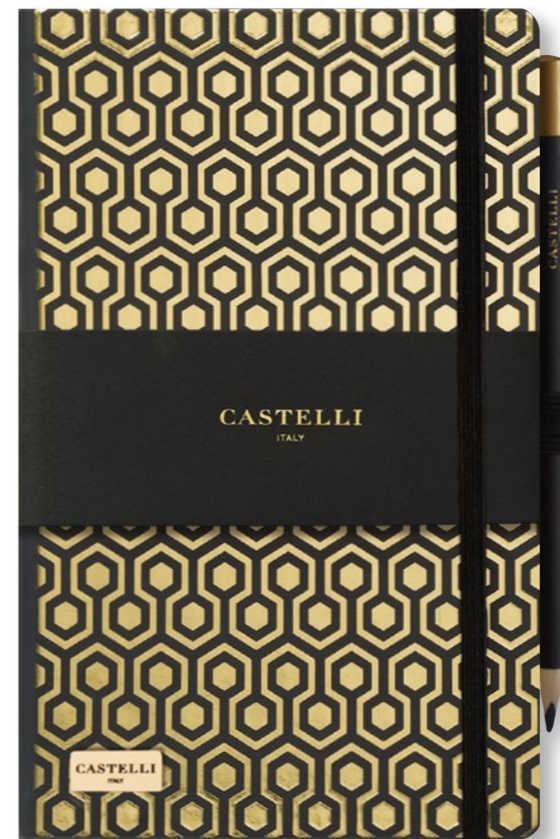

CASTELLI
ITALY

new

Midnight Floral

hydrangea 464

gold page
edges*

heather 464

gold page
edges

gerbera 464

gold page
edges

Honeycomb

black 464

gold page edges 

gold 464

black page edges 

black & gold 464

gold page edges* 

Art Deco

black 464

gold 464

black & gold 464

Stripes

black 464

gold 464

black & gold 464

Baroque

black 464

gold 464

black & gold 464

Personalizacja

Możliwość wytłoczenia logo na banderoły i opakowaniu.

Kolorowe ranty

Złote lub czarne, w zależności od kolekcji i modelu.