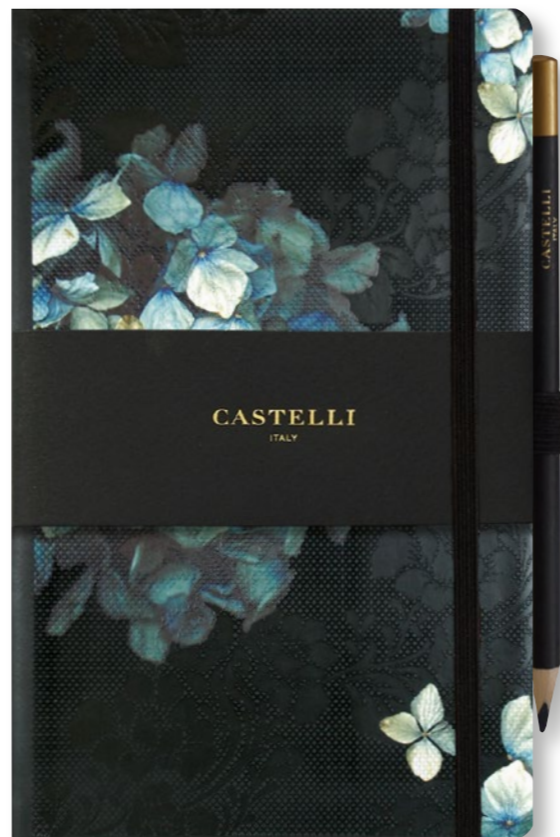

CASTELLI
ITALY

new

Midnight Floral

hydrangea 464

gold page
edges*

heather 464

gold page
edges

gerbera 464

gold page
edges

Honeycomb

black 464

gold page edges 

gold 464

black page edges 

black & gold 464

gold page edges* 

Art Deco

black 464

gold 464

black & gold 464

Stripes

black 464

gold 464

black & gold 464

Notes w linie

Druk w kolorze szarym na papierze FSC, 240 strony.

Elegancka wyklejka

Na przedniej okładce.

Kieszonka na dokumenty

Na tylnej okładce.