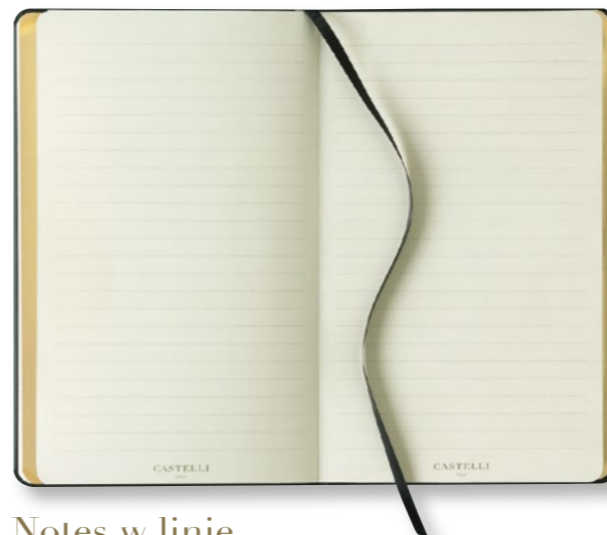

Baroque

black 464

gold 464

black & gold 464

Personalizacja

Możliwość wytłoczenia logo na banderoły i opakowaniu.

Kolorowe ranty

Złote lub czarne, w zależności od kolekcji i modelu.