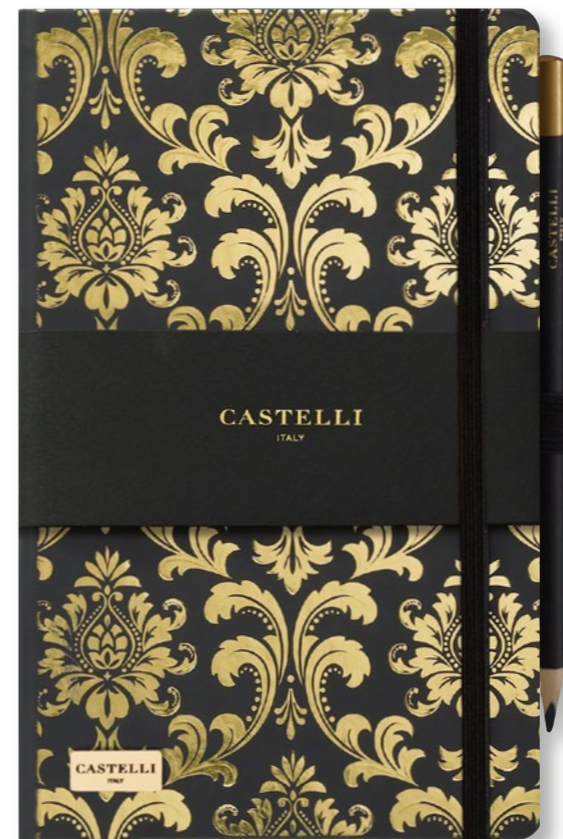

CASTELLI
ITALY

new

Midnight Floral

hydrangea 464

gold page
edges*

heather 464

gold page
edges

gerbera 464

gold page
edges

Honeycomb

black 464

gold page edges 

gold 464

black page edges 

black & gold 464

gold page edges* 

Art Deco

black 464

gold 464

black & gold 464

Stripes

black 464

gold 464

black & gold 464

Baroque

black 464

gold 464

black & gold 464

Personalizacja

Możliwość wytłoczenia logo na banderoły i opakowaniu.

Kolorowe ranty

Złote lub czarne, w zależności od kolekcji i modelu.