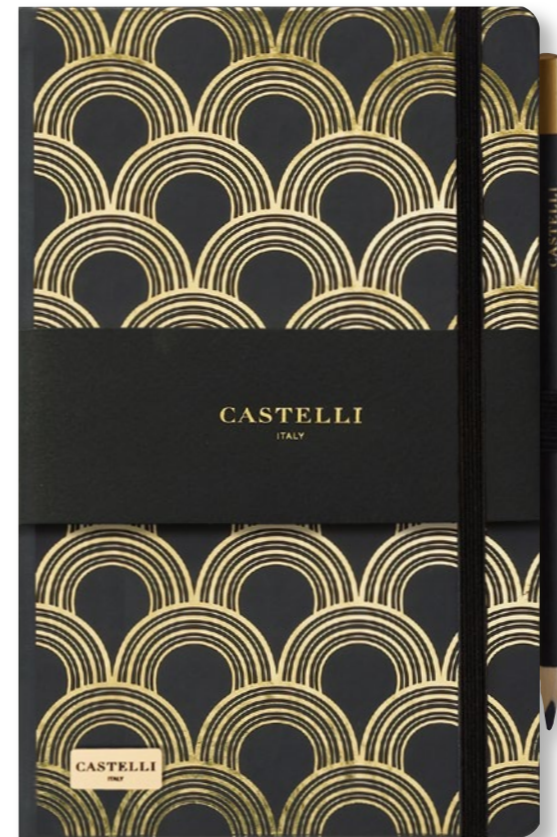

CASTELLI
ITALY

new

Midnight Floral

hydrangea 464

gold page
edges*

heather 464

gold page
edges

gerbera 464

gold page
edges

Honeycomb

black 464

gold page edges 

gold 464

black page edges 

black & gold 464

gold page edges* 

Art Deco

black 464

gold 464

black & gold 464

Stripes

black 464

gold 464

black & gold 464

Baroque

black 464

gold 464

black & gold 464

Personalizacja

Możliwość wytłoczenia logo na banderoły i opakowaniu.

Kolorowe ranty

Złote lub czarne, w zależności od kolekcji i modelu.