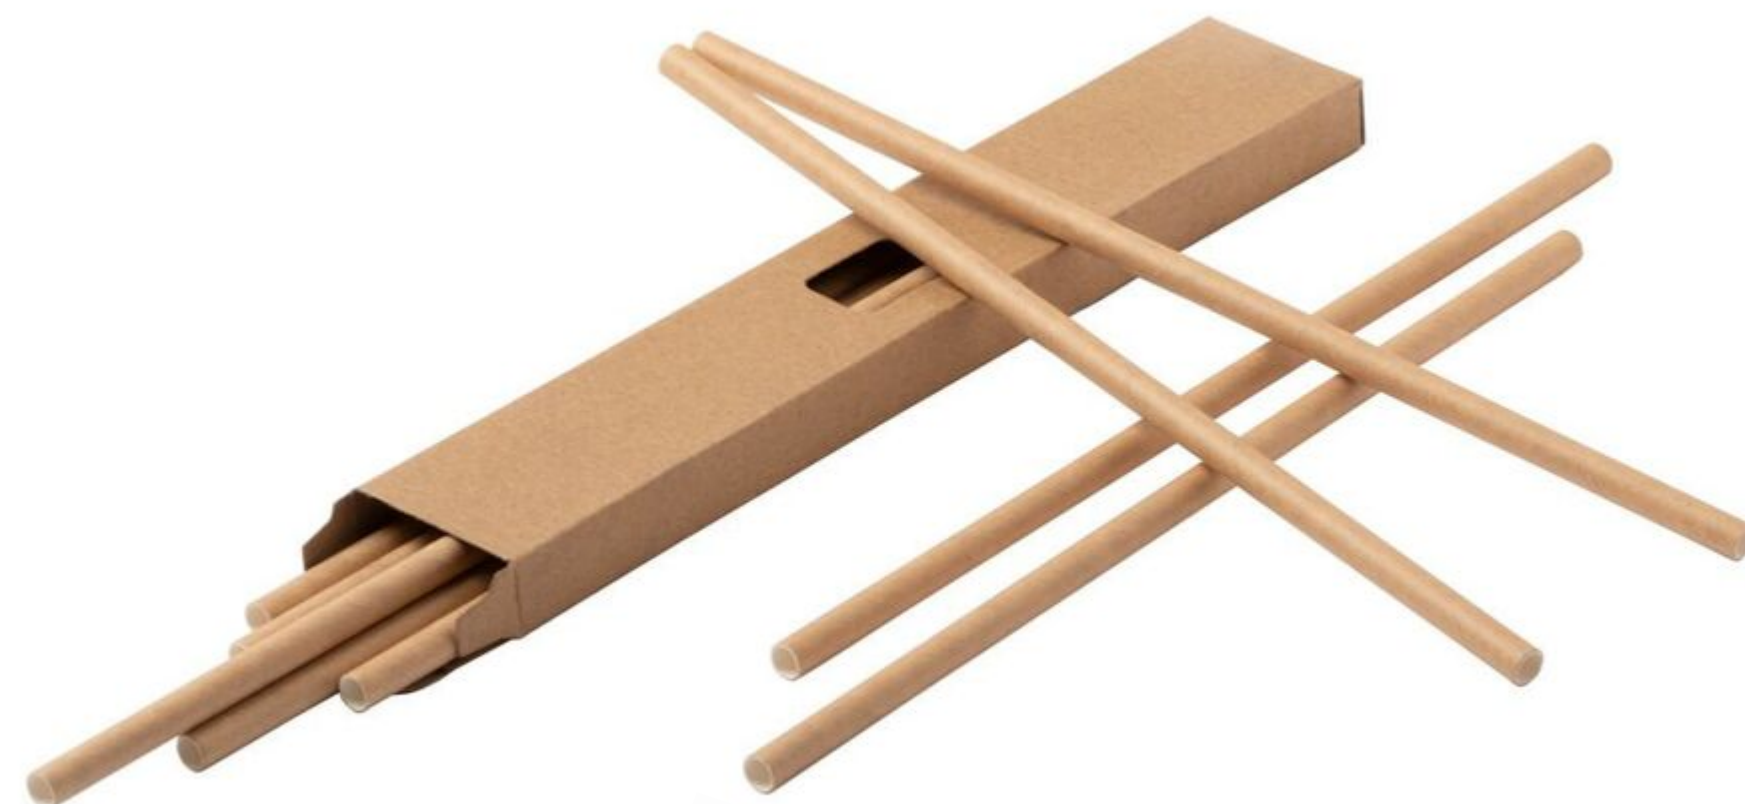

Słomki dostępne
również w innym
kolorze

MOŻLIWOŚĆ ZNAKOWANIA NA SŁOMCE LUB OPAKOWANIU